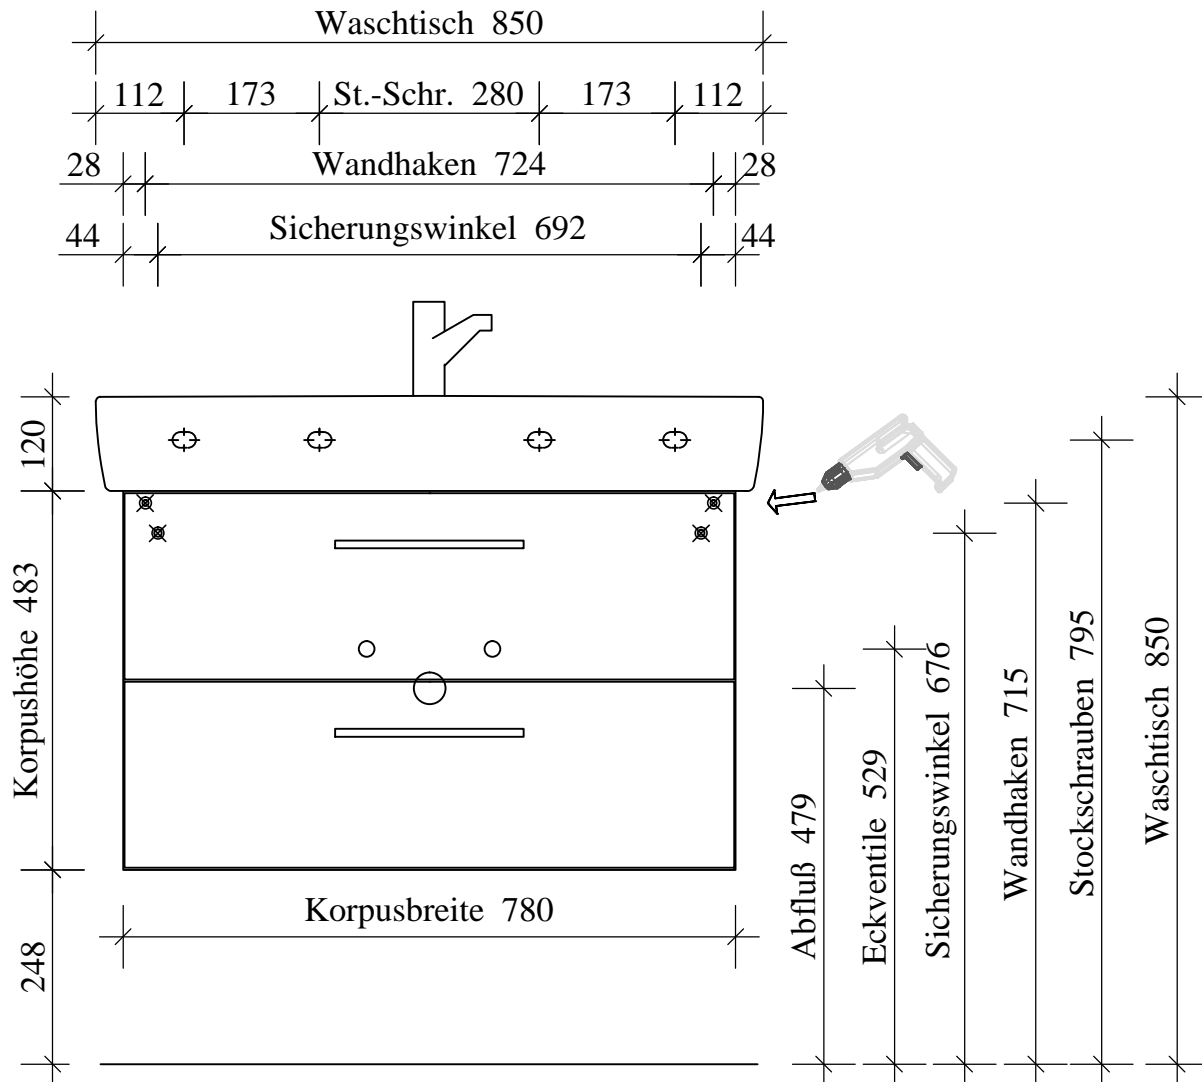

413

413-WU2L-K66

Bohrlochhöhen für Schraubhaken, Anschlussmaße und Abflusshöhen
drilling point for screw hooks, dimensions for mounting and drain

Der Elektroanschluss ist nur vom Fachmann nach DIN EN 60364 durchzuführen!

VORSICHT

- Diese Hinweise dienen der Vermeidung von Sach- und Personenschäden
Bei Missachtung und daraus entstandenen Schäden übernehmen wir keine Haftung .
- Die Montage muß durch fachkundiges Personal erfolgen.
 - Beachten Sie die beiliegenden Montageanleitungen.
 - Montieren Sie bei Waschtischunterschrank die beiliegenden Zusatzsicherungswinkel.